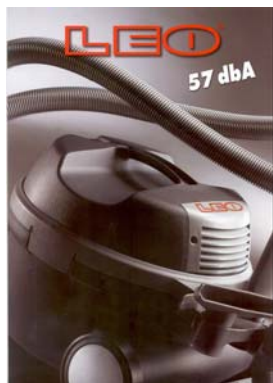

Пылесосы для домашнего и коммерческого использования